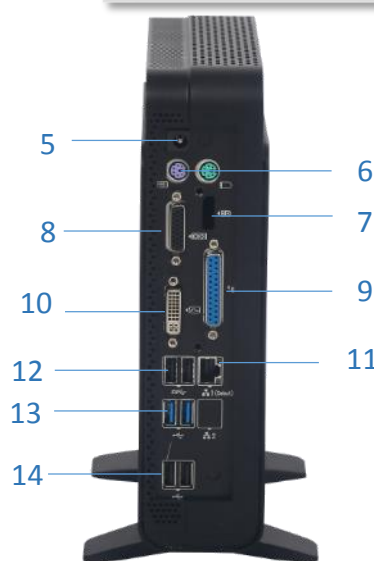

TS660V2.0

PROFILE

Trusted Computing Technology(TPM)를 기반으로 센텀 TS660(V2.0)은 민감한 컴퓨팅 환경을 위한 보안 솔루션을 제공하며, TPM을 통해 회사 데이터 보호에 최적의 솔루션을 제공합니다.

FEATURES

▶ 보안 칩 내장

Trusted platform module(TPM; 신뢰할 수 있는 플랫폼 모듈)은 Trusted Computing Group의 인증 요구 사항에 따라 네트워크에 대한 인증된 액세스만 보장하는 암호화 보안 칩입니다.

▶ 시스템 보호

시스템 복구 보호 모드 및 원-키 리셋을 지원하여 최종 사용자가 시스템을 임의로 중단시키지 않도록 할 수 있습니다.

▶ 중앙 관리

CDMS는 원격 구성, 패치 업데이트, 시스템 유지 관리, 인쇄 관리, 애플리케이션 문제 등을 포함한 중앙 집중식 관리 기능을 제공합니다.

연 결

1. Power button
2. Mic-in
3. Line-out
4. USB 3.0 ports
5. DC 19V input
6. PS/2 interface
7. DP port (optional)
8. Serial port
9. Parallel port
10. DVI-I port
11. RJ-45
12. USB 2.0 ports
13. USB 3.0 ports
14. USB 2.0 ports

LAN	x1 (10/100/1000 Base-T Fast 이더넷, RJ-45)
-----	---

디스플레이

포트	x 1 DVI-I (VGA 컨버터 포함)
해상도	1920*1080 @ 60Hz
듀얼 디스플레이	지원

입출력 포트

시리얼 포트	x 1 (케이블 통해 4포트까지 확장 가능)
패럴렐 포트	x 1
PS/2 포트	x 2
USB 2.0	x 4 (후면)
USB 3.0	x 4 (전면 2개, 후면 2개)

오디오

포트	Line-out x 1 , Mic-in x 1
----	---------------------------

전원

어댑터	100-240V AC, 50/60 Hz, 19V/4.74A DC
전력 소비	< 60W

사이즈

기기(스탠드 포함)	483mm × 155mm × 286 mm
기기 무게	1.9kg

마운팅

스탠드	수직형 스탠드
도난방지	켄싱턴 키락 홀