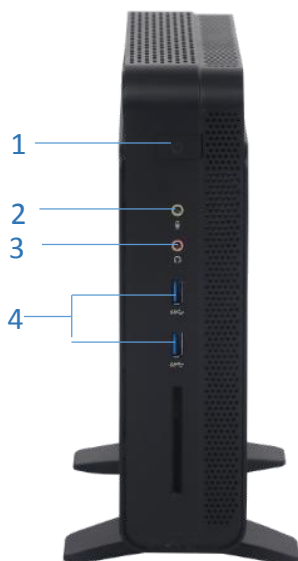

TS660V2.0

PROFILE

Trusted Computing Technology(TPM)를 기반으로 센텀 TS660(V2.0)은 민감한 컴퓨팅 환경을 위한 보안 솔루션을 제공하며, TPM을 통해 회사 데이터 보호에 최적의 솔루션을 제공합니다.

FEATURES

▶ 보안 칩 내장

Trusted platform module(TPM; 신뢰할 수 있는 플랫폼 모듈)은 Trusted Computing Group의 인증 요구 사항에 따라 네트워크에 대한 인증된 액세스만 보장하는 암호화 보안 칩입니다.

▶ 시스템 보호

시스템 복구 보호 모드 및 원-키 리셋을 지원하여 최종 사용자가 시스템을 임의로 중단시키지 않도록 할 수 있습니다.

▶ 중앙 관리

CDMS는 원격 구성, 패치 업데이트, 시스템 유지 관리, 인쇄 관리, 애플리케이션 문제 등을 포함한 중앙 집중식 관리 기능을 제공합니다.

연 결

1. Power button
2. Mic-in
3. Line-out
4. USB 3.0 ports
5. DC 19V input
6. PS/2 interface
7. DP port (optional)
8. Serial port
9. Parallel port
10. DVI-I port
11. RJ-45
12. USB 2.0 ports
13. USB 3.0 ports
14. USB 2.0 ports

LAN	x1 (10/100/1000 Base-T Fast 이더넷, RJ-45)
-----	---

디스플레이

포트	x 1 DVI-I (VGA 컨버터 포함)
해상도	1920*1080 @ 60Hz
듀얼 디스플레이	지원

입출력 포트

시리얼 포트	x 1 (케이블 통해 4포트까지 확장 가능)
패럴렐 포트	x 1
PS/2 포트	x 2
USB 2.0	x 4 (후면)
USB 3.0	x 4 (전면 2개, 후면 2개)

오디오

포트	Line-out x 1 , Mic-in x 1
----	---------------------------

전원

어댑터	100-240V AC, 50/60 Hz, 19V/4.74A DC
전력 소비	< 60W

사이즈

기기(스탠드 포함)	483mm × 155mm × 286 mm
기기 무게	1.9kg

마운팅

스탠드	수직형 스탠드
도난방지	켄싱턴 키락 홀