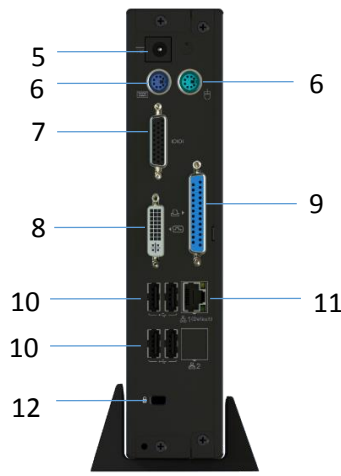

D660

PROFILE

D660은 비용 효율적이고 에너지를 절약하며 PC를 대체하는 제품입니다. D660은 풍부한 멀티미디어 기능과 PC와 유사한 사용자 환경을 제공합니다.

FEATURES

- **비용 효율적**
인텔 듀얼 코어 CPU로 저렴한 가격과 높은 성능
- **저 전력 소모**
저전력 소모 및 저탄소 방출의 친환경 제품
- **다중 인터페이스**
4 x 시리얼 포트, 1 x 패럴렐 포트, 2 x USB 3.0 포트, 4 x USB 2.0 포트, 1 x DVI-I 포트
- **다중 VDI 프로토콜 지원**
Citrix ICA/HDX, VMware PCoIP, Microsoft RDP. 지원

연 결

1. Power button
2. USB 3.0 Port
3. Mic-in
4. Line-out
5. DC 19V input
6. SePS/2 Ports
7. Serial Port
8. DVI-I Port
9. Parallel Port
10. USB 2.0 Port
11. RJ-45
12. Kensington Lock Slot

** 엔클라우딩은 센터름사의 한국 유일 및 독점 파트너입니다.

SPECIFICATION

기본 구성

시스템	
프로세서	인텔 i3-4170 듀얼코어 3.7GHz
운영체제	WES7 / WES8 / Win 10 IOT
VDI/HSD 지원	Citrix 리시버 / VMware View Client / Microsoft RDP 8
관리도구	CDMS
메모리	
RAM(DDR3)	4GB
스토리지(HDD)	500GB
디스플레이	
DVI	x 1 (VGA 컨버터 포함)
해상도	1920x1200 (DVI), 3840 X2160(DVI to HDMI)
컬러 심도	32 bits
네트워크	
LAN	x1 (10/100/1000 Base-T Fast 이더넷, RJ-45)
입출력 포트	
USB 2.0	x 4 (후면)
USB 3.0	x 2 (전면)
시리얼 포트	x 1 (케이블 통해 4포트까지 확장 가능)
패럴렐 포트	x 1
PS/2	x 2
오디오	
포트	Line-out x 1 , Mic-in x 1
사이즈	
기기(스탠드 포함)	206mm x 83mm x 223mm
패키징	483mm x 286mm x 115mm
기기 무게	1.54 kg
전원	
어댑터	100-240V AC, 50/60 Hz, 19V/4.74A DC
전력 소비	데스크톱 모드: 15.276w, Full-load 모드: 37.316w
MOUNTING	
스탠드	수직형 스탠드
도난 방지	켄싱턴 락 슬롯 내장
환경	
쿨링	Fan 냉각
작동 온도	0°C ~ 40°C
작동 습도	30% ~ 90% 비응축