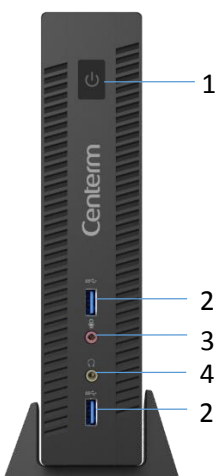

D660

PROFILE

D660은 비용 효율적이고 에너지를 절약하며 PC를 대체하는 제품입니다. D660은 풍부한 멀티미디어 기능과 PC와 유사한 사용자 환경을 제공합니다.

FEATURES

- **비용 효율적**
인텔 듀얼 코어 CPU로 저렴한 가격과 높은 성능
- **저 전력 소모**
저전력 소모 및 저탄소 방출의 친환경 제품
- **다중 인터페이스**
4 x 시리얼 포트, 1 x 패럴렐 포트, 2 x USB 3.0 포트, 4 x USB 2.0 포트, 1 x DVI-I 포트
- **다중 VDI 프로토콜 지원**
Citrix ICA/HDX, VMware PCoIP, Microsoft RDP. 지원

연 결

1. Power button
2. USB 3.0 Port
3. Mic-in
4. Line-out
5. DC 19V input
6. SePS/2 Ports
7. Serial Port
8. DVI-I Port
9. Parallel Port
10. USB 2.0 Port
11. RJ-45
12. Kensington Lock Slot

** 엔클라우딩은 센터름사의 한국 유일 및 독점 파트너입니다.

SPECIFICATION

기본 구성

시스템	
프로세서	인텔 i3-4170 듀얼코어 3.7GHz
운영체제	WES7 / WES8 / Win 10 IOT
VDI/HSD 지원	Citrix 리시버 / VMware View Client / Microsoft RDP 8
관리도구	CDMS
메모리	
RAM(DDR3)	4GB
스토리지(HDD)	500GB
디스플레이	
DVI	x 1 (VGA 컨버터 포함)
해상도	1920x1200 (DVI), 3840 X2160(DVI to HDMI)
컬러 심도	32 bits
네트워크	
LAN	x1 (10/100/1000 Base-T Fast 이더넷, RJ-45)
입출력 포트	
USB 2.0	x 4 (후면)
USB 3.0	x 2 (전면)
시리얼 포트	x 1 (케이블 통해 4포트까지 확장 가능)
패럴렐 포트	x 1
PS/2	x 2
오디오	
포트	Line-out x 1 , Mic-in x 1
사이즈	
기기(스탠드 포함)	206mm x 83mm x 223mm
패키징	483mm x 286mm x 115mm
기기 무게	1.54 kg
전원	
어댑터	100-240V AC, 50/60 Hz, 19V/4.74A DC
전력 소비	데스크톱 모드: 15.276w, Full-load 모드: 37.316w
MOUNTING	
스탠드	수직형 스탠드
도난 방지	켄싱턴 락 슬롯 내장
환경	
쿨링	Fan 냉각
작동 온도	0°C ~ 40°C
작동 습도	30% ~ 90% 비응축