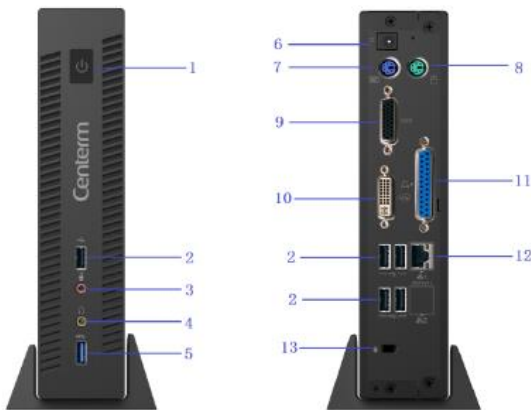

D610

PROFILE

D610은 로컬 컴퓨팅과 Microsoft, Citrix, VMware 가상 데스크톱 환경 모두를 위한 매우 효율적이며 강력한 썬 클라이언트입니다. D610은 COS(Centerm Operating System; 리눅스 기반)의 제로 클라이언트 스타일 데스크톱 또는 WES의 윈도 스타일 데스크톱이 있습니다.

FEATURES

- **비용 효율적**
인텔 듀얼 코어 CPU로 저렴한 가격과 높은 성능
- **고신뢰성, 진동 부품 제로**
평균 고장까지의 소요 시간: 40,000시간, 팬 없는 냉각
- **낮은 전력 소비**
낮은 전력 소비와 낮은 CO2 배출의 친환경 제품
- **다중 인터페이스**
4 x 시리얼포트, 1 x 패럴렐포트, 1 x USB 3.0 포트, 5 x USB 2.0 포트, DVI-I 포트
- **멀티 VDI 프로토콜 지원**
Citrix ICA/HDX, VMware PCoIP, Microsoft RDP 지원

IC

연 결

- | | |
|------------------|--------------------------|
| 1. Power Button | 8. PS/2 Mouse |
| 2. USB 2.0 Port | 9. Serial Port |
| 3. Mic-in | 10. DVI-I Port |
| 4. Line-out | 11. Parallel Port |
| 5. USB 3.0 Port | 12. RJ-45 |
| 6. DC 12V Input | 13. Kensington Lock Slot |
| 7. PS/2 Keyboard | |

** 엔클라우딩은 센터름사의 한국 유일 및 독점 파트너입니다.

SPECIFICATION

기본 구성

| 시스템 | |
|------------|--|
| 프로세서 | Intel 듀얼코어 2.41GHz |
| 운영체제 | WES7 / WES8 / WIN 10 IOT / COS(Centerm Operating System (Linux)) |
| VDI/HSD 지원 | Citrix Receiver / VMware view / Microsoft RDP 8 호환 |
| 관리도구 | CCCM |
| 메모리 | |
| RAM (DDR3) | 2GB |
| 스토리지(SSD) | 8GB |
| 디스플레이 | |
| 포트 | DVI-I x 1 (DVI-to-VGA 어댑터 포함) |
| 해상도 | DVI-D 최대 1920x1200 @ 60Hz, VGA / DP 최대 2560x1600@60Hz |
| 컬러 심도 | 32 bits |
| 듀얼 디스플레이 | 지원 |
| 네트워크 | |
| LAN | x1 (10/100/1000 Base-T Fast 이더넷, RJ-45) |
| 입출력 포트 | |
| USB 2.0 | x 5 (front x 1, rear x 4) |
| USB 3.0 | x 1 |
| 시리얼 포트 | x 1 (케이블 통해 4개까지 확장 가능) |
| 페럴렐 포트 | x 1 |
| PS/2 | x 2 |
| 오디오 | |
| 포트 | Line-out x 1 , Mic-in x 1 |
| 사이즈 | |
| 기기 / 패키징 | 206mm x 48mm x 215mm / 483mm x 115mm x 286mm |
| 기기 무게 | 1.2 kg |
| 전원 | |
| 어댑터 | 100-240V AC, 50/60 Hz, 12V/3A DC |
| 전력 소비 | < 14w |
| 마운팅 | |
| 스탠드 | 수직형 스탠드 |
| 도난 방지 | 켄싱턴 락 슬롯 |
| 환경 | |
| 쿨링 | Fan-less 냉각 |
| 작동 온도 | 0°C ~ 40°C |
| 작동 습도 | 30% ~ 90% 비응축 |