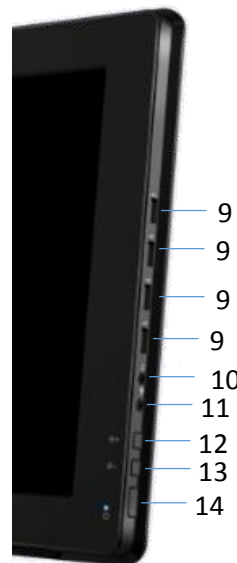

N610

PROFILE

N610 올인원 씬 클라이언트는 고성능 인텔 프로세서, 대형 18.5인치 LCD 화면 및 우아한 디자인을 채택하여, PC와 모니터를 대체하는 완벽한 제품입니다.

FEATURES

- **프로페셔널 운영체제**
안전하고 신뢰성 높고, 간단하고, 사용하기 쉬운 운영체제
- **VDI 지원**
Citrix, VMware 및 Microsoft 가상화 솔루션을 지원하고 원활한 사용자 경험을 제공합니다.
- **올인원 트렌드 선도**
작고 세련된 외관으로 사용자의 공간을 크게 절약하고, 올인원 트렌드를 선도합니다.
- **다양한 주변기기 지원**
6 x USB 포트, 1 x 시리얼 포트, 1 x 패럴렐 포트 및 많은 주변 장치와 호환 가능

연 결

1 2 3 4 5 6 7 8

9
9
9
9
10
11
12
13
14

1. DC 19V input
2. PS/2 Mouse
3. PS/2 Keyboard
4. Parallel Port
5. Serial Port
6. Kensington Lock hole
7. RJ-45
8. USB 3.0 Ports
9. USB 2.0 Ports
10. Line-out
11. Mic-in
12. Brightness Up
13. Brightness Down
14. Power Button

디스플레이

스크린	18.5" LED 스크린 16:9
해상도	1366 x 768 @ 60Hz

네트워크

LAN	x 2 (10/100/1000 Base-T Fast 이더넷, RJ-45)
-----	--

입출력 포트

USB 2.0	x 4 (측면)
USB 3.0	x 2 (후면)
PS/2 포트	x 2
시리얼 포트	x1 (케이블 통해 4포트까지 확장 가능)
패럴렐 포트	x1

오디오

포트	Mic-in x1, Line-out x1
----	------------------------

사이즈

기기(스탠드 포함)	385mm x 485.2mm x 206mm
패키징	574mm x 226mm x 464mm
기기 무게	5.51kg

전원

어댑터	100-240V AC, 50/60 Hz, 12V/5A DC
전력 소비	<25W

마운팅

스탠드	수직 스탠드
도난 방지	켄싱턴 락 홀 내장